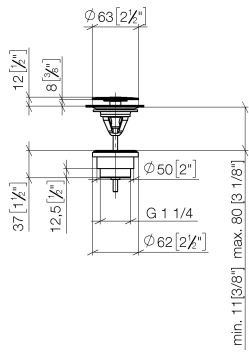

## Ablaufgarnitur ohne Druckverschluss 1 1/4" - Champagne (22kt Gold)

---

IMO

10 126 970

Nur für Becken ohne Überlauf geeignet.

10 126 970

mm [inches]

10 126 970